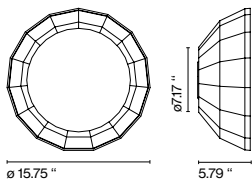

Scotch Club **Xavier Mañosa &** **Mashallah**

marset

Scotch Club A 40

Scotch Club A 30

Scotch Club A 40

- ⦿ 2 x E26 TYPE A 60W
- ⦿ 2 x E26 CFL T2 18W
- ⦿ 2 x E26 LED TYPE A 11W
- ⦿ 2 x G24 q-2 T4 18W

Scotch Club A 30