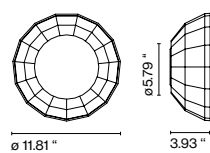

Scotch Club **Xavier Mañosa &** **Mashallah**

marset

Scotch Club A 40

Scotch Club A 30

Scotch Club A 40

- ⦿ 2 x E26 TYPE A 60W
- ⦿ 2 x E26 CFL T2 18W
- ⦿ 2 x E26 LED TYPE A 11W
- ⦿ 2 x G24 q-2 T4 18W

Scotch Club A 30