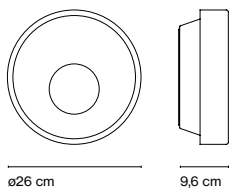

Sun 26

Sun 60

El concepto de Sun se inspira en los juegos de luz que crea el sol cuando empieza a aparecer por el horizonte, un momento mágico aunque se repita día tras día. La distinta naturaleza de sus materiales permite que cada uno refleje la luz a su manera, como sucede en esos momentos en que la oscuridad cede paso a la luz.

Sun 26
LED 16,2W 700mA 2700K
Fuente de luz 1890lm
Luminaria 949lm
(incluido)

Sun 60
LED 41W 700mA 2700K
Fuente de luz 5176lm
Luminaria 3089lm
(incluido)

Estructura de hierro lacado en blanco o grafito. Difusor de metacrilato opal termoconformado, en cuya parte central, pero desplazado, hay otro difusor de cristal opal soplado.

○ Blanco
● Grafito

dimmmable

[Descargar](#) Instrucciones de montaje
[Descargar](#) Etiqueta energética
[Descargar](#) 2D
[Descargar](#) 3D
[Descargar](#) Fotometrías