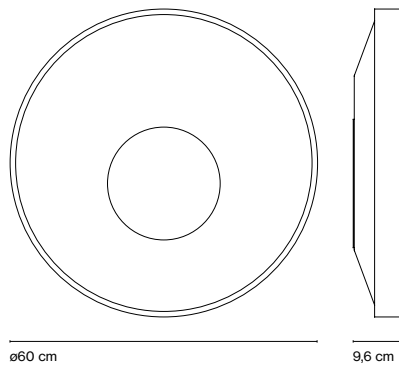

Sun 26

Sun 60

El concepto de Sun se inspira en los juegos de luz que crea el sol cuando empieza a aparecer por el horizonte, un momento mágico aunque se repita día tras día. La distinta naturaleza de sus materiales permite que cada uno refleje la luz a su manera, como sucede en esos momentos en que la oscuridad cede paso a la luz.

Sun 26
LED 16,2W 700mA 2700K
Fuente de luz 1890lm
Luminaria 949lm
(incluido)

Sun 60
LED 41W 700mA 2700K
Fuente de luz 5176lm
Luminaria 3089lm
(incluido)

Estructura de hierro lacado en blanco o grafito. Difusor de metacrilato opal termoconformado, en cuya parte central, pero desplazado, hay otro difusor de cristal opal soplado.

○ Blanco
● Grafito

dimmmable

[Descargar](#) Instrucciones de montaje
[Descargar](#) Etiqueta energética
[Descargar](#) 2D
[Descargar](#) 3D
[Descargar](#) Fotometrías