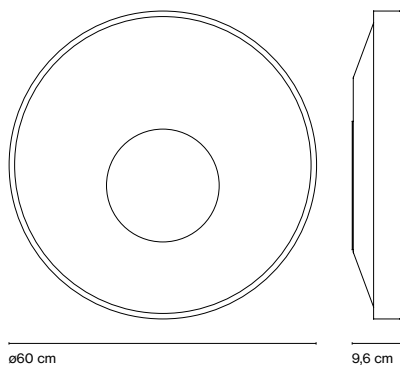

Sun 26

Sun 60

El concepto de Sun se inspira en los juegos de luz que crea el sol cuando empieza a aparecer por el horizonte, un momento mágico aunque se repita día tras día. La distinta naturaleza de sus materiales permite que cada uno refleje la luz a su manera, como sucede en esos momentos en que la oscuridad cede paso a la luz.

Sun 26
LED 16,2W 700mA 2700K
Fuente de luz 1890lm
Luminaria 949lm
(incluido)

Sun 60
LED 41W 700mA 2700K
Fuente de luz 5176lm
Luminaria 3089lm
(incluido)

Estructura de hierro lacado en blanco o grafito. Difusor de metacrilato opal termoconformado, en cuya parte central, pero desplazado, hay otro difusor de cristal opal soplado.

- Blanco
- Grafito

- [Descargar](#) Instrucciones de montaje
- [Descargar](#) Etiqueta energética
- [Descargar](#) 2D
- [Descargar](#) 3D
- [Descargar](#) Fotometrías