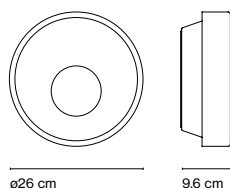

Sun 26

Sun 60

El concepto de Sun se inspira en los juegos de luz que crea el sol cuando empieza a aparecer por el horizonte, un momento mágico aunque se repita día tras día. La distinta naturaleza de sus materiales permite que cada uno refleje la luz a su manera, como sucede en esos momentos en que la oscuridad cede paso a la luz.

Sun 26
LED 16,2W 700mA 2700K
Fuente de luz 1890lm
Luminaria 949lm
(incluido)

Sun 60
LED 41W 700mA 2700K
Fuente de luz 5176lm
Luminaria 3089lm
(incluido)

Estructura de hierro lacado en blanco o grafito. Difusor de metacrilato opal termoconformado, en cuya parte central, pero desplazado, hay otro difusor de cristal opal soplado.

- Blanco
- Grafito

- [Descargar](#) Instrucciones de montaje
- [Descargar](#) Etiqueta energética
- [Descargar](#) 2D
- [Descargar](#) 3D
- [Descargar](#) Fotometrías