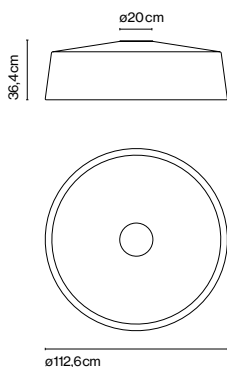

Soho C 112

Soho C 57

Soho C 38 LED

Las formas contundentes e industriales de la colección Soho recuerdan a esa lámpara empleada tradicionalmente en mercados y tabernas, pero contrastan con el uso de texturas y materiales rabiosamente contemporáneos.

Soho C 112

LED SMD 125W 300mA
2700K*
Luminaria 8836lm
Fuente de luz 16680lm
(incluido)

Soho C 57

LED SMD 33,7W 700mA
2700K*
Luminaria 2086lm
Fuente de luz 3800lm
(incluido)

Soho C 38

LED SMD 15,7W 700mA
2700K
Luminaria 1050lm
Fuente de luz 1931lm
(incluido)

*3000K bajo pedido

**Sólo en las versiones LED:
DALI / DSI

Pantalla de polietileno rotomoldeado. Difusor de metacrilato opal.

- Blanco
- Gris piedra
- Negro
- Arena (solo versión Soho 38)
- Azul cielo (solo versión Soho 38)

Dimmable**

- [Descargar](#) Instrucciones de montaje
- [Descargar](#) Fotometrías
- [Descargar](#) 2D
- [Descargar](#) 3D
- [Descargar](#) Etiqueta energética

Colección