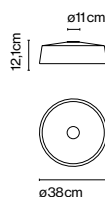

Soho C 38 LED