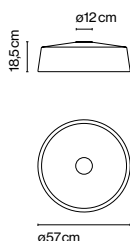

Soho C 112

Soho C 57

Soho C 38 LED

Las formas contundentes e industriales de la colección Soho recuerdan a esa lámpara empleada tradicionalmente en mercados y tabernas, pero contrastan con el uso de texturas y materiales rabiosamente contemporáneos.

Soho C 112

LED SMD 125W 300mA
2700K*
Luminaria 8836lm
Fuente de luz 16680lm
(incluido)

Soho C 57

LED SMD 33,7W 700mA
2700K*
Luminaria 2086lm
Fuente de luz 3800lm
(incluido)

Soho C 38

LED SMD 15,7W 700mA
2700K
Luminaria 1050lm
Fuente de luz 1931lm
(incluido)

*3000K bajo pedido

**Sólo en las versiones LED:
DALI / DSI

Pantalla de polietileno rotomoldeado. Difusor de metacrilato opal.

- Blanco
- Gris piedra
- Negro
- Arena (solo versión Soho 38)
- Azul cielo (solo versión Soho 38)

Dimmable**

- [Descargar](#) Instrucciones de montaje
- [Descargar](#) Fotometrías
- [Descargar](#) 2D
- [Descargar](#) 3D
- [Descargar](#) Etiqueta energética

Colección