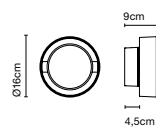

Plaff-on! 33 IP54

Plaff-on! 16 IP65

Plaff-on! busca su atractivo en la simplicidad y nitidez, pero también en el efecto de luz múltiple, alcanzado gracias a su diseño.

Plaff-on! 50 IP54

☞ 4x E27 LED Standard 8W

Plaff-on! 50 LED IP54 *

LED SMD 36W 700mA
2700K
Luminaria - 3200lm (incluido)

Plaff-on! 33 IP54

☞ 2x E27 LED Standard 8W

Plaff-on! 33 LED IP54 *

LED SMD 28,5W 700mA
2700K
Luminaria - 2000lm (incluido)

Plaff-on! 16 IP65

LED COB 8W 230V 2700K
CRI90
Fuente de luz - 544lm (incluido)

Aro de aluminio lacado que soporta un cristal soplado de opal.

Estructura

● Negro

Difusor

○ Blanco

dimable

(Sólo versiones LED)

IP54

IP65

Descargar Instrucciones de montaje

Descargar Fotometrías

Descargar 2D

Descargar 3D

Descargar Etiqueta energética