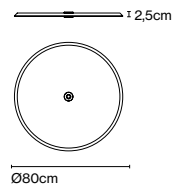

Accesorio Djembé Sound

Accesorio de PET para la amortiguación sonora de un espacio. Solo disponible para Djembé 100.38 y Djembe C100.38.

Djembé C 100.38

LED SMD 35W 1050mA
2700K CRI 90
Luminaria 2519lm incluido

* 3000K bajo pedido

Pantalla de polietileno bi-inyectado rotomoldeado con textura de piedra natural en la parte exterior y el interior siempre en blanco satinado. Difusor de aluminio lacado en gris.

- Blanco (RAL 1013)
- Gris (RAL 7022)
- Rojo (RAL 3011)
- Azul cielo

dimmmable

- [Descargar](#) Instrucciones de montaje
- [Descargar](#) Etiqueta energética
- [Descargar](#) 2D
- [Descargar](#) 3D
- [Descargar](#) Fotometrías