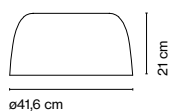

## Joan Gaspar

**marset**

**Djembé C 42.13**

**Djembé C 42.21**

**Djembé C 42.28**

**Djembé C 42**

LED SMD 21,7W  
700mA 2700K CRI90  
C 42.13 Luminaria 845lm  
C 42.21 Luminaria 955lm  
C 42.28 Luminaria 925lm