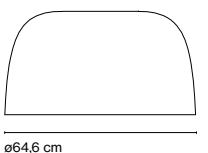

Djembé C 65.35