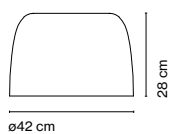

## Joan Gaspar

**marset**

**Djembé C 42.13**

**Djembé C 42.21**

**Djembé C 42.28**

**Djembé C 42**

LED SMD 21,7W  
700mA 2700K CRI90  
C 42.13 Luminaria 845lm  
C 42.21 Luminaria 955lm  
C 42.28 Luminaria 925lm