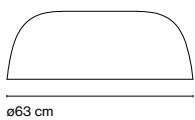

Djembé C 65.23