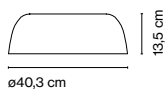

## Joan Gaspar

**marset**

**Djembé C 42.13**

**Djembé C 42.21**

**Djembé C 42.28**

**Djembé C 42**

LED SMD 21,7W  
700mA 2700K CRI90  
C 42.13 Luminaria 845lm  
C 42.21 Luminaria 955lm  
C 42.28 Luminaria 925lm