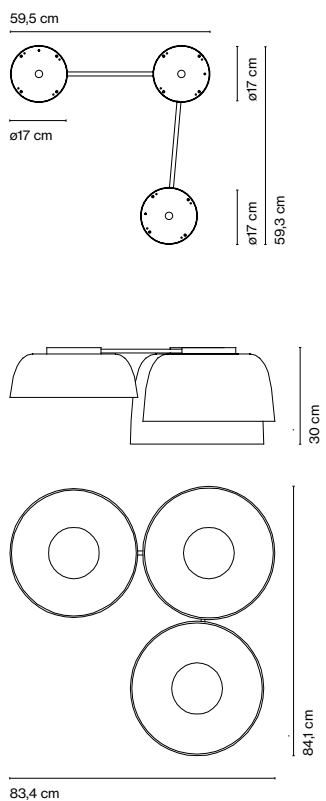

**Accesorio
C3 Djembé 42**