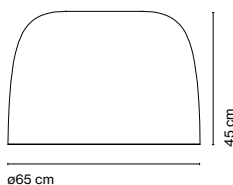

- Blanco (RAL 1013)
- Gris (RAL 7022)
- Rojo (RAL 3011)
- Azul cielo

**Djembé C 65.23**

**Djembé C 65.35**

**Djembé C 65.45**

**Djembé C 65**

LED SMD 28,5W  
700mA 2700K CRI90  
C 65.23 Luminaria 1843lm  
C 65.35 Luminaria 1845 lm  
C 65.45 Luminaria 1770lm