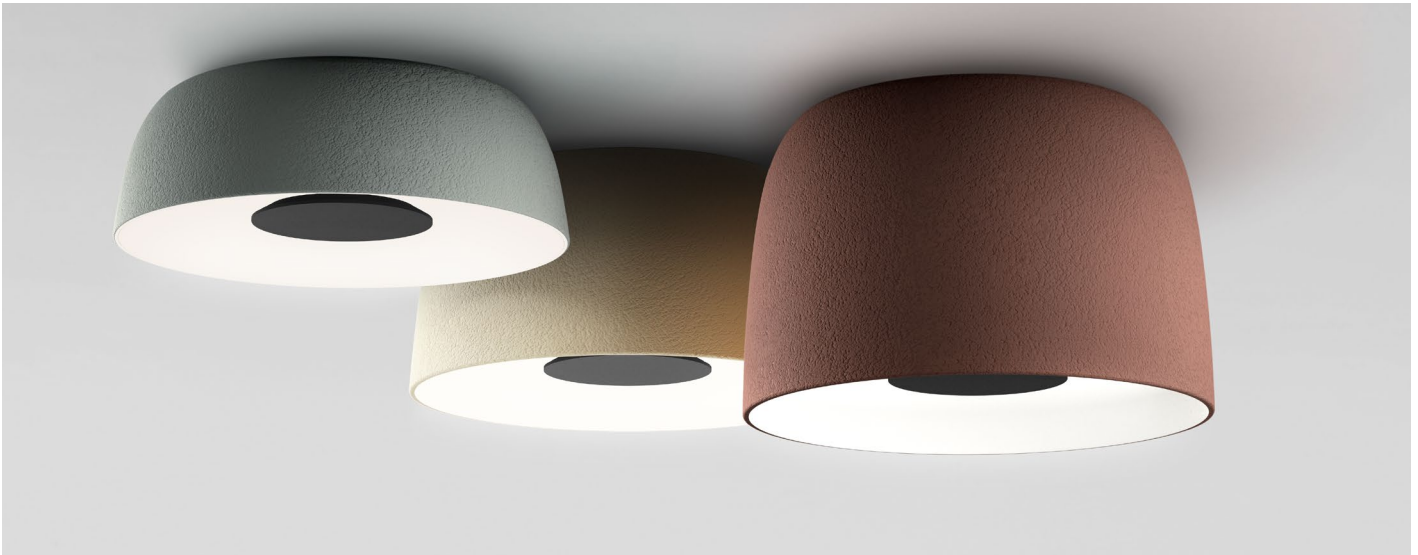

Djembé C 42.13

Djembé C 42.21

Djembé C 42.28

Djembé C 65.23

Djembé C 65.35

Djembé C 65.45

Djembé C 42

Fuente de luz:
LED SMD 700mA 16,28W
2700K CRI90 1873lm

Djembé C 42.13

Luminaria:
180 - 295 VAC TRIAC 19,71W
846lm
220 - 240 VAC DALI 20,32W
846lm

Djembé C 42.21

Luminaria:
180 - 295 VAC TRIAC 19,71W
955lm
220 - 240 VAC DALI 20,32W
955lm

Djembé C 42.28

Luminaria:
180 - 295 VAC TRIAC 19,71W
925lm
220 - 240 VAC DALI 20,32W
925lm

Djembé C 65

Fuente de luz:
LED SMD 700mA 22,4W
2700K CRI90 2933lm

Djembé C 65.23

Luminaria:
180 - 295 VAC TRIAC
26,09W 1843lm
220 - 240 VAC DALI 26,37W
1843lm

Djembé C 65.35

Luminaria:
180 - 295 VAC TRIAC
26,09W 1845lm
220 - 240 VAC DALI 26,37W
1845lm

Djembé C 65.45

Luminaria:
180 - 295 VAC TRIAC
26,09W 1770lm
220 - 240 VAC DALI 26,37W
1770lm

Pantalla de polietileno bi-inyectado rotomoldeado con textura de piedra natural en la parte exterior y el interior siempre en blanco satinado. Difusor de aluminio lacado en gris.

- Blanco (RAL 1013)
- Gris (RAL 7022)
- Rojo (RAL 3011)
- Azul cielo

- [Descargar](#) Instrucciones de montaje
- [Descargar](#) Etiqueta energética
- [Descargar](#) 2D
- [Descargar](#) 3D
- [Descargar](#) Fotometrías

Colección

info@marset.com

Por fuera recuerda a la textura de la piedra, buscando una percepción de peso aparente enfatizada por su volumen contundente. Por dentro, al estar vacía, se descubre un espacio interior blanco y liso que deja que la luz se refleje.