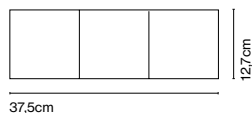

Base Atlas 3

Atlas / Atlas Ad.

1. E27 PAR30 75W
   - E27 LED PAR30 12W 30°
2. 2800K 2300cd

Difusor de policarbonato transparente que envuelve la bombilla. Rótula de acero inoxidable y teflón. Base de poliamida blanca.

○ Transparente

Cable eléctrico transparente
Atlas con adaptador a raíl

- **Descargar** Instrucciones de montaje
- **Descargar** 2D
- **Descargar** 3D
- **Descargar** Etiqueta energética