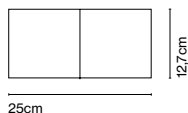

Base Atlas 2