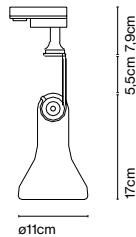

Atlas

Atlas Ad.

Base Atlas 2

Base Atlas 3

Atlas / Atlas Ad.

1. E27 PAR30 75W
   - E27 LED PAR30 12W 30°
2. 2800K 2300cd

Difusor de policarbonato transparente que envuelve la bombilla. Rótula de acero inoxidable y teflón. Base de poliamida blanca.

○ Transparente

Cable eléctrico transparente
Atlas con adaptador a raíl

- **Descargar** Instrucciones de montaje
- **Descargar** 2D
- **Descargar** 3D
- **Descargar** Etiqueta energética

Colección

info@marset.com
www.marset.com

Atlas convierte la bombilla de uso común en un foco, tras enfundarla siguiendo su contorno. Tomando su desnudez como punto de partida, la viste con un traje transparente que además tiene la virtud de conferirle ligereza.