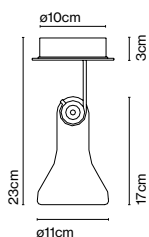

Atlas

Atlas Ad.

Base Atlas 2

Base Atlas 3

Atlas / Atlas Ad.

1. E27 PAR30 75W
   - E27 LED PAR30 12W 30°
2. 2800K 2300cd

Difusor de policarbonato transparente que envuelve la bombilla. Rótula de acero inoxidable y teflón. Base de poliamida blanca.

○ Transparente

Cable eléctrico transparente
Atlas con adaptador a raíl

- **Descargar** Instrucciones de montaje
- **Descargar** 2D
- **Descargar** 3D
- **Descargar** Etiqueta energética

Colección

info@marset.com
www.marset.com

Atlas convierte la bombilla de uso común en un foco, tras enfundarla siguiendo su contorno. Tomando su desnudez como punto de partida, la viste con un traje transparente que además tiene la virtud de conferirle ligereza.