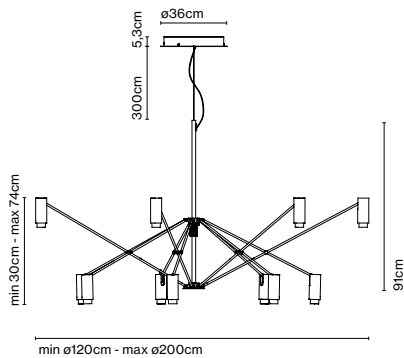

## PerezOchando

**marset**

**The W**

**The W**

Fuente de luz:  
LED SMD 48V 102W 2700K CRI90 9660lm

Luminaria:  
100 - 240 VAC TRIAC 110W 6405lm  
100 - 240 VAC DALI 110W 6405lm

LED incluido

Longitud de cable: 3 m  
Color del cable: Negro  
Color del florón: Negro

**Estructura de aluminio pintado con 14 focos.  
Difusores de aluminio y policarbonato.**

- Negro - Oro
- Negro - Marfil (RAL 1015)
- Negro - Terracota (RAL 8023)

info@marset.com  
www.marset.com

Desplegar la luz o recogerla. El nuevo diseño del estudio Pérez Ochando propone una lámpara de gran formato, flexible, pensada para adaptarse a las distintas necesidades de iluminación en grandes espacios.