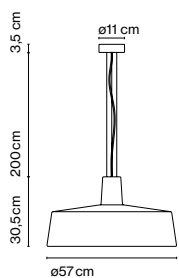

Soho **Joan Gaspar**

marset

Soho 112

Soho 57

Soho 38

Soho 112

LED SMD 125W 300mA
2700K*
Luminaria 8836lm
Fuente de luz 16680lm
(incluido)

Soho 57

LED SMD 33,7W 700mA
2700K*
Luminaria 2086lm
Fuente de luz 3800lm
(incluido)

Soho 38

LED SMD 19,4W 700mA
2700K
Luminaria 1050lm
Fuente de luz 1931lm
(incluido)

Pantalla de polietileno rotomoldeado. Difusor de metacrilato opal. Estructura metálica lacada en negro con tratamiento antioxidante de catforesis para exterior.