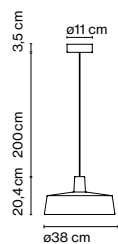

Soho **Joan Gaspar**

marset

Soho 112

Soho 57

Soho 38

Soho 112

LED SMD 125W 300mA
2700K*
Luminaria 8836lm
Fuente de luz 16680lm
(incluido)

Soho 57

LED SMD 33,7W 700mA
2700K*
Luminaria 2086lm
Fuente de luz 3800lm
(incluido)

Soho 38

LED SMD 19,4W 700mA
2700K
Luminaria 1050lm
Fuente de luz 1931lm
(incluido)

Pantalla de polietileno rotomoldeado. Difusor de metacrilato opal. Estructura metálica lacada en negro con tratamiento antioxidante de catforesis para exterior.