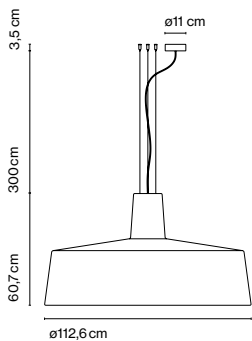

Soho **Joan Gaspar**

marset

Soho 112

Soho 57

Soho 38

Soho 112

LED SMD 125W 300mA
2700K*
Luminaria 8836lm
Fuente de luz 16680lm
(incluido)

Soho 57

LED SMD 33,7W 700mA
2700K*
Luminaria 2086lm
Fuente de luz 3800lm
(incluido)

Soho 38

LED SMD 19,4W 700mA
2700K
Luminaria 1050lm
Fuente de luz 1931lm
(incluido)

Pantalla de polietileno rotomoldeado. Difusor de metacrilato opal. Estructura metálica lacada en negro con tratamiento antioxidante de catforesis para exterior.