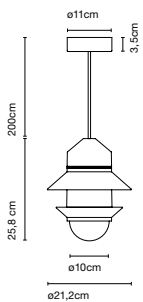

Santorini

Sputnik Estudio

marset

Santorini IP20

Santorini IP20

E27 LED Standard 8W

- Blanco roto (Ral 1013)
- Verde claro (Pantone 5517U)
- Arena (Ral 1001)

Cable eléctrico textil en negro