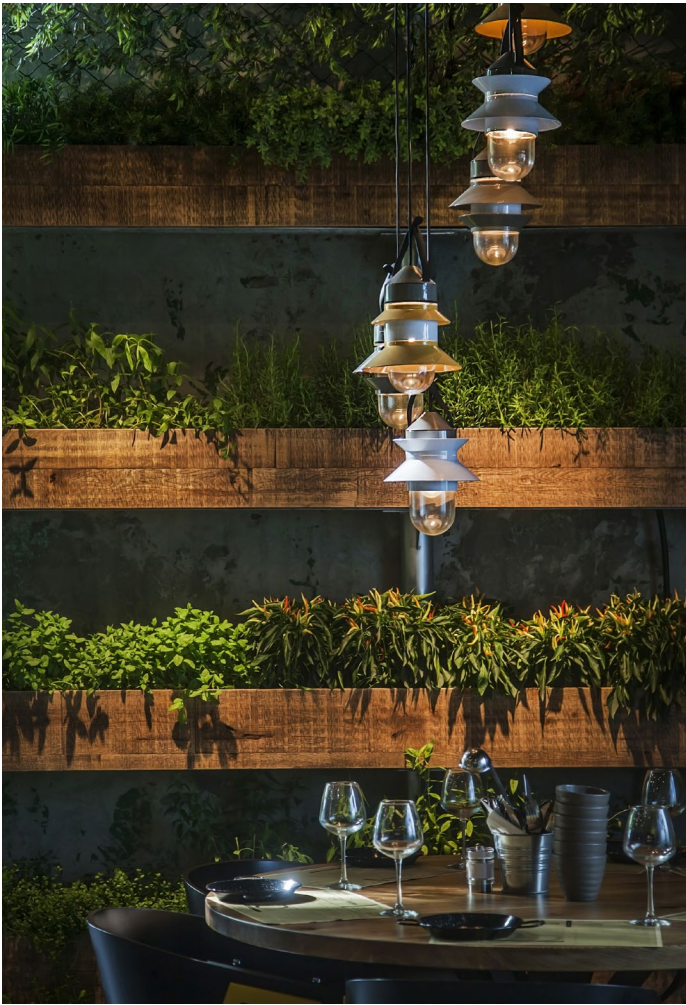

Difusor de cristal soplado y prensado, fijado a una estructura de policarbonato con pantallas de varios colores. Florón negro.

- [Descargar](#) Instrucciones de montaje
- [Descargar](#) 2D
- [Descargar](#) 3D
- [Descargar](#) Etiqueta energética
- [Descargar](#) Fotometría

Colección

info@marset.com
www.marset.com

Inspirada en los fanales de los barcos de pesca, esta colección de interior personalizable permite crear múltiples composiciones. El usuario escoge el número de aros-pantalla a colocar en el difusor, su orden, posición y la orientación de las viseras.

Santorini

Accesorio Guirnalda

Florón

Florón IP65

Santorini / A Estructura Fija / C

- 🔌 E27 FBA 15W
- 🔌 E27 LED Standard 8W

- Blanco (RAL 9003)
- Gris (RAL 7039)
- Mostaza (RAL 1032)

Difusor de cristal soplado y prensado, fijado a una estructura de policarbonato gris con pantallas de varios colores. Soporte de metal con tratamiento antioxidante de catáforesis para exterior.

Cable eléctrico en negro

- [Descargar](#) Instrucciones de montaje
- [Descargar](#) 2D
- [Descargar](#) 3D
- [Descargar](#) Etiqueta energética

Silver Delta
ADI Award
2016

info@marset.com
www.marset.com

Inspirada en los fanales de los barcos de pesca, esta colección de exterior personalizable permite crear múltiples composiciones. El usuario escoge el número de aros-pantalla a colocar en el difusor, su orden, posición y la orientación de las viseras.