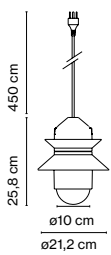

Santorini

Accesorio Guirnalda

Florón

Florón IP65

Santorini / A Estructura Fija / C

- 🔌 E27 FBA 15W
- 🔌 E27 LED Standard 8W

- Blanco (RAL 9003)
- Gris (RAL 7039)
- Mostaza (RAL 1032)

Difusor de cristal soplado y prensado, fijado a una estructura de policarbonato gris con pantallas de varios colores. Soporte de metal con tratamiento antioxidante de catáforesis para exterior.