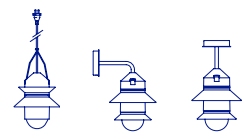

Colección

info@marset.com
www.marset.com

Inspirada en los fanales de los barcos de pesca, esta colección de interior personalizable permite crear múltiples composiciones. El usuario escoge el número de aros-pantalla a colocar en el difusor, su orden, posición y la orientación de las viseras.