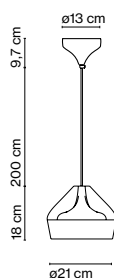

Pleat Box Xavier Mañosa y Mashallah

marset

Pleat Box 47

Pleat Box 36

Pleat Box 24

Pleat Box 13

El concepto de Pleat Box parte de un juego formal en el que tras diseñar digitalmente la caída del pliegue textil se aplica la silueta al material cerámico.

Pleat Box 47

⊙ E27 LED Standard 8W
LED SMD 15,4W 700mA
2700K
Luminaria 625lm
Fuente de luz 2130lm
(incluido)

Pleat Box 36

⊙ E14 LED 5W
LED SMD 7,8W 700mA
2700K
Luminaria 234lm
Fuente de luz 1066lm
(incluido)