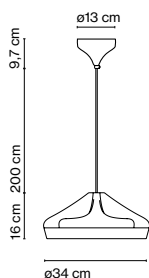

Pleat Box Xavier Mañosa y Mashallah

marset

Pleat Box 47

Pleat Box 36

Pleat Box 24

Pleat Box 13

El concepto de Pleat Box parte de un juego formal en el que tras diseñar digitalmente la caída del pliegue textil se aplica la silueta al material cerámico.

Pleat Box 47

⊙ E27 LED Standard 8W
LED SMD 15,4W 700mA
2700K
Luminaria 625lm
Fuente de luz 2130lm
(incluido)

Pleat Box 36

⊙ E14 LED 5W
LED SMD 7,8W 700mA
2700K
Luminaria 234lm
Fuente de luz 1066lm
(incluido)