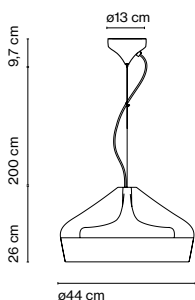

Pleat Box Xavier Mañosa y Mashallah

marset

Pleat Box 47

Pleat Box 36

Pleat Box 24

Pleat Box 13

El concepto de Pleat Box parte de un juego formal en el que tras diseñar digitalmente la caída del pliegue textil se aplica la silueta al material cerámico.

Pleat Box 47

⊙ E27 LED Standard 8W
LED SMD 15,4W 700mA
2700K
Luminaria 625lm
Fuente de luz 2130lm
(incluido)

Pleat Box 36

⊙ E14 LED 5W
LED SMD 7,8W 700mA
2700K
Luminaria 234lm
Fuente de luz 1066lm
(incluido)