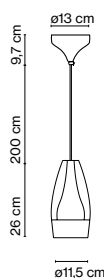

Pleat Box Xavier Mañosa y Mashallah

marset

Pleat Box 47

Pleat Box 36

Pleat Box 24

Pleat Box 13

El concepto de Pleat Box parte de un juego formal en el que tras diseñar digitalmente la caída del pliegue textil se aplica la silueta al material cerámico.

Pleat Box 47

⊙ E27 LED Standard 8W
LED SMD 15,4W 700mA
2700K
Luminaria 625lm
Fuente de luz 2130lm
(incluido)

Pleat Box 36

⊙ E14 LED 5W
LED SMD 7,8W 700mA
2700K
Luminaria 234lm
Fuente de luz 1066lm
(incluido)