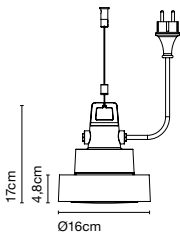

Plaff-on! IP65