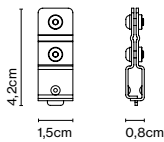

Accesorio Guirnalda