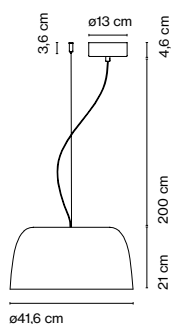

Djembé

Joan Gaspar

marset

Djembé 42.21

Djembé 42.28

Djembé 65.23

Djembé 65.35

Djembé 65.45

- [Descargar](#) Instrucciones de montaje
- [Descargar](#) Etiqueta energética
- [Descargar](#) 2D
- [Descargar](#) 3D
- [Descargar](#) Fotometrías

Colección

Por fuera recuerda a la textura de la piedra, buscando una percepción de peso aparente enfatizada por su volumen contundente. Por dentro, al estar vacía, se descubre un espacio interior blanco y liso que deja que la luz se refleje.