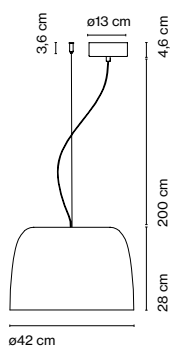

Djembé

Joan Gaspar

marset

Djembé 42.21

Djembé 42.28

Djembé 65.23

Djembé 65.35

Djembé 65.45

- [Descargar](#) Instrucciones de montaje
- [Descargar](#) Etiqueta energética
- [Descargar](#) 2D
- [Descargar](#) 3D
- [Descargar](#) Fotometrías

Colección

Por fuera recuerda a la textura de la piedra, buscando una percepción de peso aparente enfatizada por su volumen contundente. Por dentro, al estar vacía, se descubre un espacio interior blanco y liso que deja que la luz se refleje.