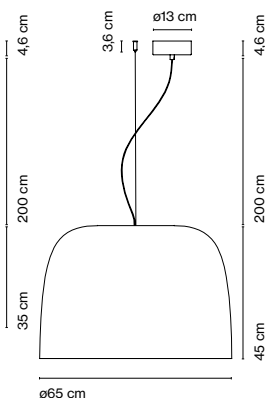

Djembé

Joan Gaspar

marset

Djembé 42.21

Djembé 42.28

Djembé 65.23

Djembé 65.35

Djembé 65.45

- [Descargar](#) Instrucciones de montaje
- [Descargar](#) Etiqueta energética
- [Descargar](#) 2D
- [Descargar](#) 3D
- [Descargar](#) Fotometrías

Colección

Por fuera recuerda a la textura de la piedra, buscando una percepción de peso aparente enfatizada por su volumen contundente. Por dentro, al estar vacía, se descubre un espacio interior blanco y liso que deja que la luz se refleje.