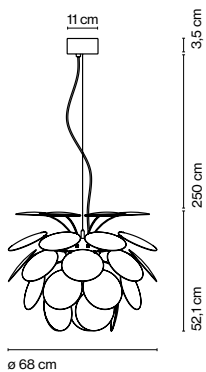

Discocó Wood Christophe Mathieu

marset

Discocó 68

Discocó 68

3x E27 LED Globe (ø120) 14W

3x E27 HSGSA/C/UB 57W

Cable eléctrico en negro

35 discos de madera prensada de roble americano y la esfera en negro cromado.