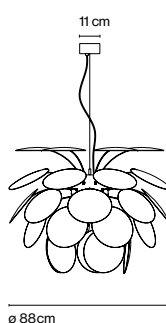

Discocó 88

ø132 cm

Exuberante, también cuando está apagada, la riqueza de luz que emite la lámpara Discocó procura una iluminación directa descendente y, al mismo tiempo, un efectista juego de luces y

Discocó 132

6x E27 LED Globe (ø120) 14W

Discocó 88

3x E27 LED Globe (ø120) 14W

3x E27 HSGSA/C/UB 77W

Discocó 68

3x E27 LED Globe (ø120) 14W

3x E27 HSGSA/C/UB 57W

Discocó 53

E27 LED Globe (ø120) 14W

E27 HSGSA/C/UB 116W

Discocó 35

E14 HSGSP/C/UV 46W

E14 LED 5W

35 discos de ABS inyectado. Esfera cromada.

- Blanco (Ral 9003)
- Gris Mate (Ral 7037)
- Beige Mate (Ral 1001)
- Negro-oro (Ral 9004-Gold)

Cable eléctrico en blanco

- [Descargar](#) Instrucciones de montaje
- [Descargar](#) Fotometrías
- [Descargar](#) 2D
- [Descargar](#) 3D
- [Descargar](#) Etiqueta energética

Colección