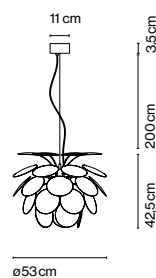

Discocó 53

ø132 cm

Exuberante, también cuando está apagada, la riqueza de luz que emite la lámpara Discocó procura una iluminación directa descendente y, al mismo tiempo, un efectista juego de luces y

Discocó 132

6x E27 LED Globe (ø120) 14W

Discocó 88

3x E27 LED Globe (ø120) 14W

3x E27 HSGSA/C/UB 77W

Discocó 68

3x E27 LED Globe (ø120) 14W

3x E27 HSGSA/C/UB 57W

Discocó 53

E27 LED Globe (ø120) 14W

E27 HSGSA/C/UB 116W

Discocó 35

E14 HSGSP/C/UV 46W

E14 LED 5W

35 discos de ABS inyectado. Esfera cromada.

- Blanco (Ral 9003)
- Gris Mate (Ral 7037)
- Beige Mate (Ral 1001)
- Negro-oro (Ral 9004-Gold)

Cable eléctrico en blanco

- [Descargar](#) Instrucciones de montaje
- [Descargar](#) Fotometrías
- [Descargar](#) 2D
- [Descargar](#) 3D
- [Descargar](#) Etiqueta energética

Colección