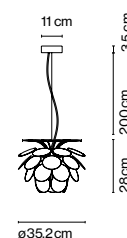

ø132 cm

Exuberante, también cuando está apagada, la riqueza de luz que emite la lámpara Discocó procura una iluminación directa descendente y, al mismo tiempo, un efectista juego de luces y

Discocó 132

6x E27 LED Globe (ø120) 14W