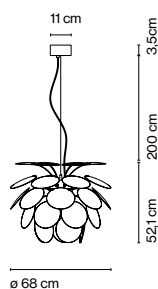

Discocó 68

ø132 cm

Exuberante, también cuando está apagada, la riqueza de luz que emite la lámpara Discocó procura una iluminación directa descendente y, al mismo tiempo, un efectista juego de luces y

Discocó 132

6x E27 LED Globe (ø120) 14W

Discocó 88

3x E27 LED Globe (ø120) 14W

3x E27 HSGSA/C/UB 77W

Discocó 68

3x E27 LED Globe (ø120) 14W

3x E27 HSGSA/C/UB 57W

Discocó 53

E27 LED Globe (ø120) 14W

E27 HSGSA/C/UB 116W

Discocó 35

E14 HSGSP/C/UV 46W

E14 LED 5W

35 discos de ABS inyectado. Esfera cromada.

- Blanco (Ral 9003)
- Gris Mate (Ral 7037)
- Beige Mate (Ral 1001)
- Negro-oro (Ral 9004-Gold)

Cable eléctrico en blanco

- [Descargar](#) Instrucciones de montaje
- [Descargar](#) Fotometrías
- [Descargar](#) 2D
- [Descargar](#) 3D
- [Descargar](#) Etiqueta energética

Colección