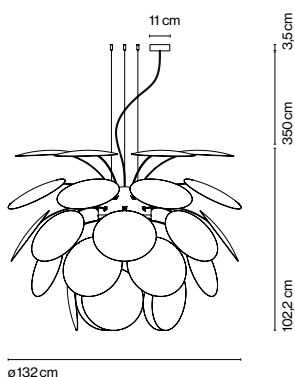

Discocó 132