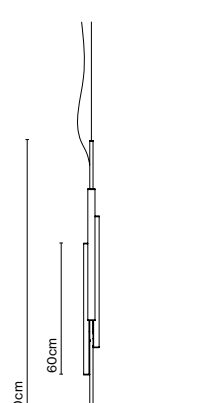

Ambrosia

Ciszak Dalmas

marset

Estructura de aluminio. Tubo de luz de metacrilato.

- Negro
- Oro mate

Ambrosia V 130 Plug-In / Ambrosia V 130

Fuente de luz Ambrosia 22K:
LED SMD 24Vdc 28,8W 2200K CRI90 3174lm
Fuente de luz Ambrosia 27K:
LED SMD 24Vdc 28,8W 2700K CRI90 3267lm
Fuente de luz Ambrosia 30K:
LED SMD 24Vdc 28,8W 3000K CRI90 3324lm

Ambrosia V 175 Plug-In / Ambrosia V 175

Fuente de luz Ambrosia 22K:
LED SMD 24Vdc 43,2W 2200K CRI90 4761lm
Fuente de luz Ambrosia 27K:
LED SMD 24Vdc 43,2W 2700K CRI90 4788lm
Fuente de luz Ambrosia 30K:
LED SMD 24Vdc 43,2W 3000K CRI90 5016lm

LED incluido
Longitud del cable: 2m
Cable eléctrico negro

Ambrosia V 130 Plug-in

Ambrosia V 175 Plug-in

Ambrosia V 130

Ambrosia V 175

dimmable*

- [Descargar](#) Instrucciones de montaje
- [Descargar](#) Fotometrías
- [Descargar](#) 2D
- [Descargar](#) 3D

Ambrosia V 235 Plug-in

Ambrosia V 235

Accesorio extensor

Accesorio para alargar la Ambrosia V 235. Aumento total de 20cm.

info@marset.com
www.marset.com

- Negro
- Oro mate

Ambrosia V 235 Plug-In

Fuente de luz Ambrosia 22K:
LED SMD 24Vdc 28,8W 2200K CRI90 3174lm
Fuente de luz Ambrosia 27K:
LED SMD 24Vdc 28,8W 2700K CRI90 3267lm
Fuente de luz Ambrosia 30K:
LED SMD 24Vdc 28,8W 3000K CRI90 3324lm