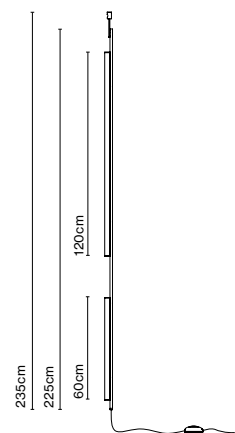

Ambrosia V 235 Plug-in

Ambrosia V 235

Accesorio extensor

Accesorio para alargar la Ambrosia V 235. Aumento total de 20cm.

info@marset.com
www.marset.com

- Negro
- Oro mate

Ambrosia V 235 Plug-In

Fuente de luz Ambrosia 22K:
LED SMD 24Vdc 28,8W 2200K CRI90 3174lm
Fuente de luz Ambrosia 27K:
LED SMD 24Vdc 28,8W 2700K CRI90 3267lm
Fuente de luz Ambrosia 30K:
LED SMD 24Vdc 28,8W 3000K CRI90 3324lm

Ambrosia V 235

Fuente de luz Ambrosia 22K:
LED SMD 24Vdc 43,2W 2200K CRI90 4761lm
Fuente de luz Ambrosia 27K:
LED SMD 24Vdc 43,2W 2700K CRI90 4788lm
Fuente de luz Ambrosia 30K:
LED SMD 24Vdc 43,2W 3000K CRI90 5016lm

LED incluido

Longitud del cable: 2m

Cable eléctrico negro

Descargar Instrucciones de montaje

Descargar Fotometrías

Descargar 2D

Descargar 3D

*Alimentación eléctrica remota de 24V a pedir por separado en Ambrosia V 235.