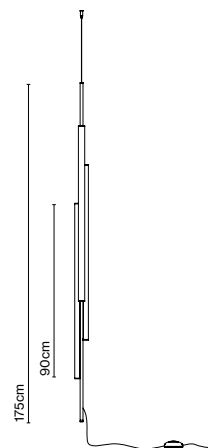

Ambrosia

Ciszak Dalmas

marset

Estructura de aluminio. Tubo de luz de metacrilato.

- Negro
- Oro mate

Ambrosia V 130 Plug-In / Ambrosia V 130

Fuente de luz Ambrosia 22K:
LED SMD 24Vdc 28,8W 2200K CRI90 3174lm
Fuente de luz Ambrosia 27K:
LED SMD 24Vdc 28,8W 2700K CRI90 3267lm
Fuente de luz Ambrosia 30K:
LED SMD 24Vdc 28,8W 3000K CRI90 3324lm

Ambrosia V 175 Plug-In / Ambrosia V 175

Fuente de luz Ambrosia 22K:
LED SMD 24Vdc 43,2W 2200K CRI90 4761lm
Fuente de luz Ambrosia 27K:
LED SMD 24Vdc 43,2W 2700K CRI90 4788lm
Fuente de luz Ambrosia 30K:
LED SMD 24Vdc 43,2W 3000K CRI90 5016lm

LED incluido
Longitud del cable: 2m
Cable eléctrico negro

Ambrosia V 130 Plug-in

Ambrosia V 175 Plug-in

Ambrosia V 130

Ambrosia V 175

dimmable*

- [Descargar](#) Instrucciones de montaje
- [Descargar](#) Fotometrías
- [Descargar](#) 2D
- [Descargar](#) 3D

Ambrosia V 235

Fuente de luz Ambrosia 22K:
LED SMD 24Vdc 43,2W 2200K CRI90 4761lm
Fuente de luz Ambrosia 27K:
LED SMD 24Vdc 43,2W 2700K CRI90 4788lm
Fuente de luz Ambrosia 30K:
LED SMD 24Vdc 43,2W 3000K CRI90 5016lm