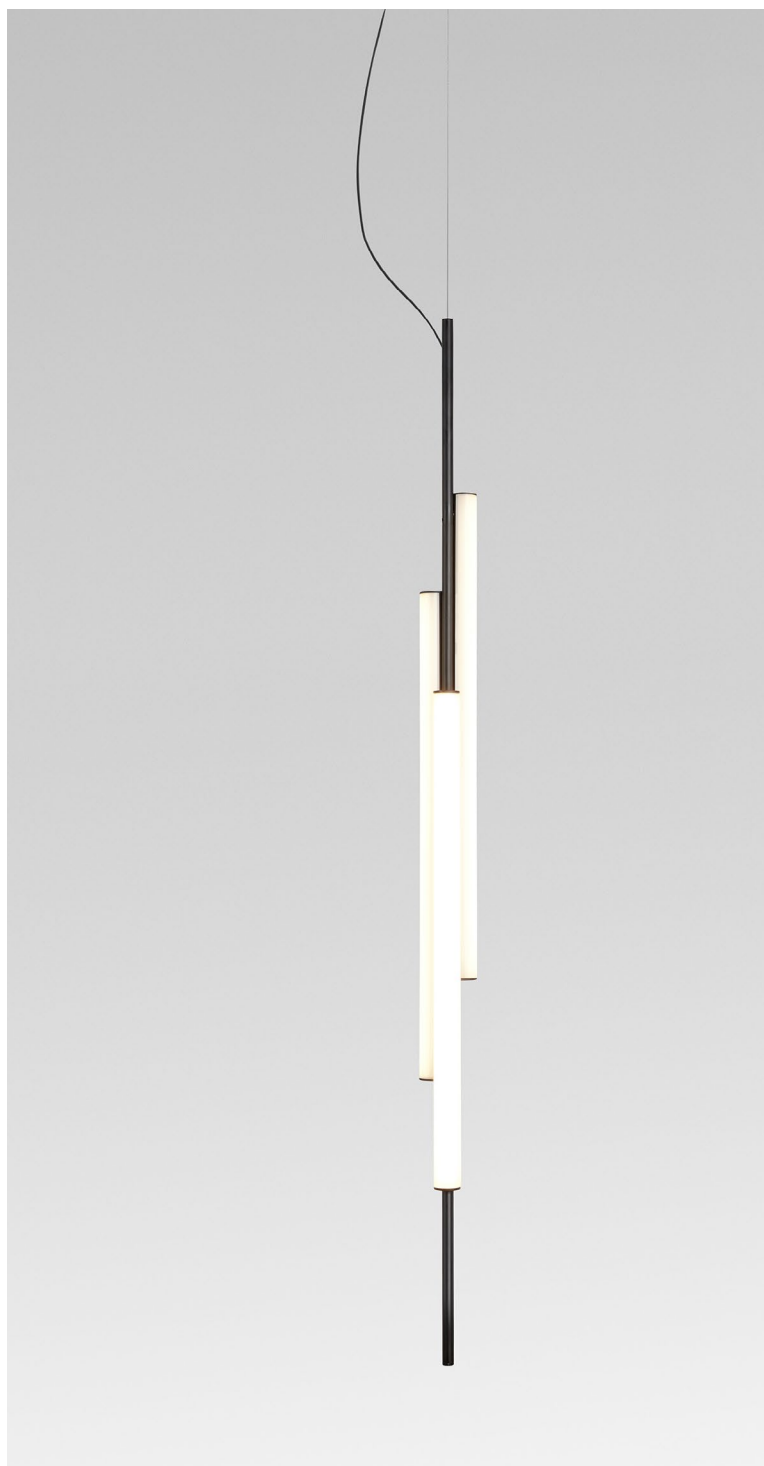

Ambrosia

Ciszak Dalmas

marset

Estructura de aluminio. Tubo de luz de metacrilato.

- Negro
- Oro mate

Ambrosia V 130 Plug-In / Ambrosia V 130

Fuente de luz Ambrosia 22K:
LED SMD 24Vdc 28,8W 2200K CRI90 3174lm
Fuente de luz Ambrosia 27K:
LED SMD 24Vdc 28,8W 2700K CRI90 3267lm
Fuente de luz Ambrosia 30K:
LED SMD 24Vdc 28,8W 3000K CRI90 3324lm

LED incluido
Longitud del cable: 2m
Cable eléctrico negro

Ambrosia V 130 Plug-in

Ambrosia V 175 Plug-in

Ambrosia V 130

Ambrosia V 175

dimmable*

- [Descargar](#) Instrucciones de montaje
- [Descargar](#) Fotometrías
- [Descargar](#) 2D
- [Descargar](#) 3D

*Dimmable dependiendo de la fuente de alimentación adquirida.
Alimentación eléctrica remota de 24V a pedir por separado en Ambrosia V 130 y Ambrosia V 175.

Un diseño que recupera y revisa la luz de la linestra, atemporal, la actualiza y consigue que su estructura sencilla y su iluminación difusa aporten belleza al lugar.

Ambrosia V 235 Plug-in

Ambrosia V 235

Accesorio extensor

Accesorio para alargar la Ambrosia V 235. Aumento total de 20cm.

info@marset.com
www.marset.com

- Negro
- Oro mate

Ambrosia V 235 Plug-In

Fuente de luz Ambrosia 22K:
LED SMD 24Vdc 28,8W 2200K CRI90 3174lm
Fuente de luz Ambrosia 27K:
LED SMD 24Vdc 28,8W 2700K CRI90 3267lm
Fuente de luz Ambrosia 30K:
LED SMD 24Vdc 28,8W 3000K CRI90 3324lm