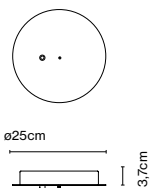

Florón Ambrosia V 50W