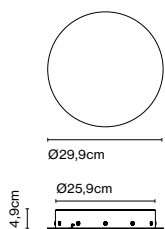

Cluster Ambrosia V 100W