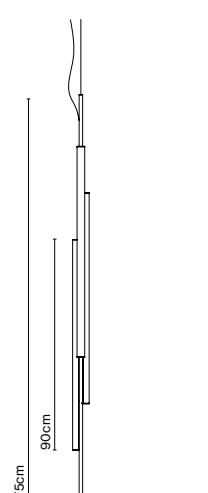

Ambrosia

Ciszak Dalmas

marset

Estructura de aluminio. Tubo de luz de metacrilato.

- Negro
- Oro mate

Ambrosia V 130 Plug-In / Ambrosia V 130

Fuente de luz Ambrosia 22K:
LED SMD 24Vdc 28,8W 2200K CRI90 3174lm
Fuente de luz Ambrosia 27K:
LED SMD 24Vdc 28,8W 2700K CRI90 3267lm
Fuente de luz Ambrosia 30K:
LED SMD 24Vdc 28,8W 3000K CRI90 3324lm

Ambrosia V 175 Plug-In / Ambrosia V 175

Fuente de luz Ambrosia 22K:
LED SMD 24Vdc 43,2W 2200K CRI90 4761lm
Fuente de luz Ambrosia 27K:
LED SMD 24Vdc 43,2W 2700K CRI90 4788lm
Fuente de luz Ambrosia 30K:
LED SMD 24Vdc 43,2W 3000K CRI90 5016lm

LED incluido
Longitud del cable: 2m
Cable eléctrico negro

Ambrosia V 130 Plug-in

Ambrosia V 175 Plug-in

Ambrosia V 130

Ambrosia V 175

dimmable*

- [Descargar](#) Instrucciones de montaje
- [Descargar](#) Fotometrías
- [Descargar](#) 2D
- [Descargar](#) 3D

LED incluido

Longitud del cable: 2m

Cable eléctrico negro

Descargar Instrucciones de montaje

Descargar Fotometrías

Descargar 2D

Descargar 3D

*Alimentación eléctrica remota de 24V a pedir por separado en Ambrosia V 235.