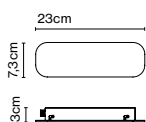

Florón Ambrosia