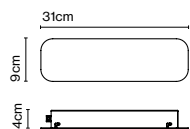

Florón Ambrosia