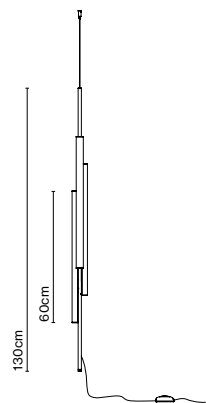

Ambrosia

Ciszak Dalmas

marset

Estructura de aluminio. Tubo de luz de metacrilato.

- Negro
- Oro mate

Ambrosia V 130 Plug-In / Ambrosia V 130

Fuente de luz Ambrosia 22K:
LED SMD 24Vdc 28,8W 2200K CRI90 3174lm
Fuente de luz Ambrosia 27K:
LED SMD 24Vdc 28,8W 2700K CRI90 3267lm
Fuente de luz Ambrosia 30K:
LED SMD 24Vdc 28,8W 3000K CRI90 3324lm

Ambrosia V 175 Plug-In / Ambrosia V 175

Fuente de luz Ambrosia 22K:
LED SMD 24Vdc 43,2W 2200K CRI90 4761lm
Fuente de luz Ambrosia 27K:
LED SMD 24Vdc 43,2W 2700K CRI90 4788lm
Fuente de luz Ambrosia 30K:
LED SMD 24Vdc 43,2W 3000K CRI90 5016lm

LED incluido
Longitud del cable: 2m
Cable eléctrico negro

Ambrosia V 130 Plug-in

Ambrosia V 175 Plug-in

Ambrosia V 130

Ambrosia V 175

dimmable*

- [Descargar](#) Instrucciones de montaje
- [Descargar](#) Fotometrías
- [Descargar](#) 2D
- [Descargar](#) 3D

Ambrosia V 235

Fuente de luz Ambrosia 22K:
LED SMD 24Vdc 43,2W 2200K CRI90 4761lm
Fuente de luz Ambrosia 27K:
LED SMD 24Vdc 43,2W 2700K CRI90 4788lm
Fuente de luz Ambrosia 30K:
LED SMD 24Vdc 43,2W 3000K CRI90 5016lm