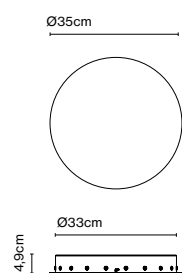

Cluster Ambrosia V 200W