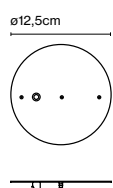

Accesorio disco