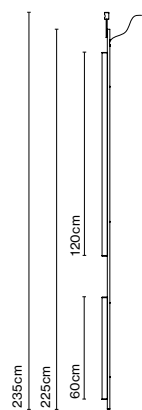

Ambrosia V 235 Plug-in

Ambrosia V 235

Accesorio extensor

Accesorio para alargar la Ambrosia V 235. Aumento total de 20cm.

info@marset.com
www.marset.com

- Negro
- Oro mate

Ambrosia V 235 Plug-In

Fuente de luz Ambrosia 22K:
LED SMD 24Vdc 28,8W 2200K CRI90 3174lm
Fuente de luz Ambrosia 27K:
LED SMD 24Vdc 28,8W 2700K CRI90 3267lm
Fuente de luz Ambrosia 30K:
LED SMD 24Vdc 28,8W 3000K CRI90 3324lm

Ambrosia V 235

Fuente de luz Ambrosia 22K:
LED SMD 24Vdc 43,2W 2200K CRI90 4761lm
Fuente de luz Ambrosia 27K:
LED SMD 24Vdc 43,2W 2700K CRI90 4788lm
Fuente de luz Ambrosia 30K:
LED SMD 24Vdc 43,2W 3000K CRI90 5016lm

LED incluido

Longitud del cable: 2m

Cable eléctrico negro

Descargar Instrucciones de montaje

Descargar Fotometrías

Descargar 2D

Descargar 3D

*Alimentación eléctrica remota de 24V a pedir por separado en Ambrosia V 235.