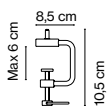

Polo

Base

Polo

LED 7W 350mA 3000K
Luminaria 442lm
Fuente de luz 520lm (incluido)

Cable eléctrico en negro

Estructura y difusor de aluminio lacado. Interruptor incorporado al difusor. Base de metal con tapa de policarbonato.

● Negro (Ral 9005)

- [Descargar](#) Instrucciones de montaje
- [Descargar](#) Fotometrías
- [Descargar](#) 2D
- [Descargar](#) 3D
- [Descargar](#) Etiqueta energética

Mordaza

Soporte mesa

Colección

Ver el vídeo

info@marset.com
www.marset.com

La fluidez de sus movimientos y su perfecta estabilidad hacen de este flexo un punto de luz que se puede mover alrededor de la mesa sin apenas ocupar espacio.