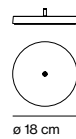

Polo

Joan Gaspar

marset

Polo

Base

Polo

LED 7W 350mA 3000K
Luminaria 442lm
Fuente de luz 520lm (incluido)

Cable eléctrico en negro