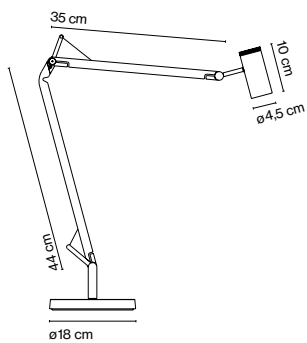

Polo

Joan Gaspar

marset

Polo

Base

Polo

LED 7W 350mA 3000K
Luminaria 442lm
Fuente de luz 520lm (incluido)

Cable eléctrico en negro

Estructura y difusor de aluminio lacado. Interruptor incorporado al difusor. Base de metal con tapa de policarbonato.

● Negro (Ral 9005)

- [Descargar](#) Instrucciones de montaje
- [Descargar](#) Fotometrías
- [Descargar](#) 2D
- [Descargar](#) 3D
- [Descargar](#) Etiqueta energética