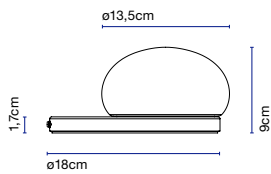

Bolita kaschkasch

marset

**Bolita****Bolita**

LED SMD 6,2W 24V 2700K
CRI90
Fuente de luz - 731lm
(incluido)

- Blanco (RAL 9016)
- Gris sombra (RAL 7022)

Cable eléctrico en negro

Base de acero lacado en la que se aloja la fuente de luz. Un difusor de vidrio soplado opal levemente magnetizado reposa encima de la base y se desplaza por la superficie. Interruptor ubicado en el lateral de la base.