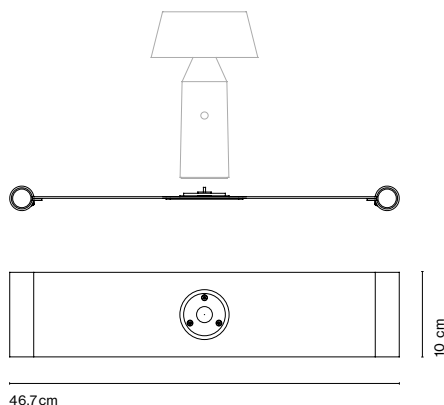

Accesorio apoyabrazos + imán

Bicoca

Fuente de luz:
LED SMD 1A 3,5W 2700K CRI90 398lm
Luminaria:
In 5 Vdc 1,5A 241lm

LED included

Batería:
5 horas a máxima intensidad
10 horas a 50% de intensidad
20 horas a 25% de intensidad

Tiempo de carga de la batería: 10h.

Cuerpo y pantalla de policarbonato de color.
Difusor de policarbonato opal. Rótula de acero inoxidable y teflón.

- Blanco roto (RAL 9001)
- Antracita (RAL 7026)
- Rojo vino (RAL 3005)
- Azul claro (PANTONE 7542)
- Rosa palo (PANTONE 5015)
- Amarillo (RAL 1032)

dimmer*

* Dimmer con 3 posiciones