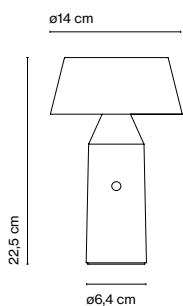

#METROPOLISlikes

Bicoca

Accesorio apoyabrazos + imán

Bicoca

Fuente de luz:
LED SMD 1A 3,5W 2700K CRI90 398lm
Luminaria:
In 5 Vdc 1,5A 241lm

LED included

Batería:
5 horas a máxima intensidad
10 horas a 50% de intensidad
20 horas a 25% de intensidad

Tiempo de carga de la batería: 10h.

Cuerpo y pantalla de policarbonato de color.
Difusor de policarbonato opal. Rótula de acero inoxidable y teflón.

- Blanco roto (RAL 9001)
- Antracita (RAL 7026)
- Rojo vino (RAL 3005)
- Azul claro (PANTONE 7542)
- Rosa palo (PANTONE 5015)
- Amarillo (RAL 1032)

dimmer*

* Dimmer con 3 posiciones

Accesorio imán

info@marset.com

- [Descargar](#) Instrucciones de montaje
- [Descargar](#) Etiqueta energética
- [Descargar](#) 2D
- [Descargar](#) 3D
- [Descargar](#) Fotometrías

Bicoca nace con el optimismo de alegrar la vida y acompañar en los buenos momentos, allá donde vayas. Esta nueva lámpara colorista, sin cable, con batería, de bajo consumo, ligera y portátil proyecta una luz íntima que aporta calidez al espacio personal.