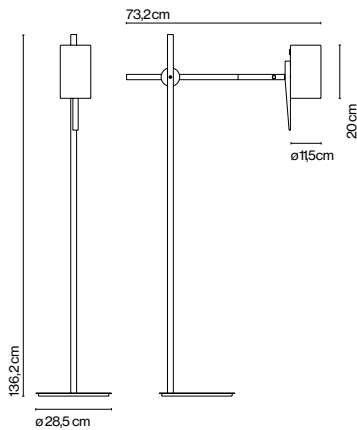

Scantling

Mathias Hahn

marset

Scantling P73

Scantling P73

🔊 E27 LED Reflector 8W

Tija y base de hierro lacado. Brazo de roble macizo sostiene un difusor de aluminio. El interruptor está incorporado en la pantalla.

Cable eléctrico textil en negro

Estructura

- Blanco-roble
- Negro-roble

Pantalla

- Blanco (Ral 9010)
- Negro (Ral 9005)

- [Descargar](#) Instrucciones de montaje
- [Descargar](#) 2D
- [Descargar](#) 3D
- [Descargar](#) Etiqueta energética