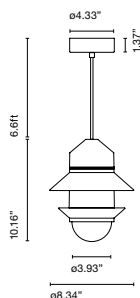

# Santorini Sputnik Estudio

**marset**

**Santorini IP20**

**Santorini IP20**  
E26 LED Type A19 8W

- Off white (Ral 1013)
- Light green (Pantone 5517U)
- Sand (Ral 1001)
- Pale pink (Pantone 939C)

Black farbic electrical cord