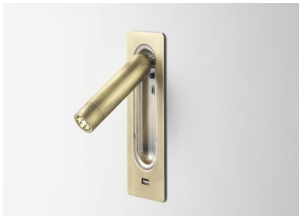

Ledtube

Daniel López

marset

Ledtube USB

Variedad de posiciones

Este aplique orientable es fácil de usar ya que la luz se enciende automáticamente al abrir el Ledtube y se apaga al cerrarlo. Rejilla en forma de panel de abeja para evitar el deslumbramiento.

Ledtube USB

Fuente de luz:
LED SMD 700mA 2,1W 2700K
CRI80 226,5lm

Luminaria:
90 - 264 VAC 5,2W 131lm

LED incluido

Óptica

Estructura de aluminio inyectado y pieza frontal de policarbonato transparente. Pulsador incorporado para encender o apagar la fuente de luz al abrir o cerrar el aplique.

- Aluminio
- Blanco (Ral 9003)
- Negro (Ral 9005)
- Bronce

- [Descargar](#) Instrucciones de montaje
- [Descargar](#) 2D
- [Descargar](#) 3D
- [Descargar](#) Fotometrías

Range