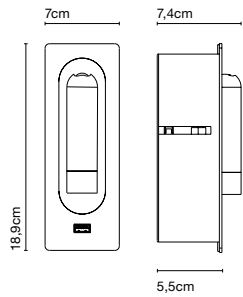

Ledtube USB

Variedad de posiciones

Este aplique orientable es fácil de usar ya que la luz se enciende automáticamente al abrir el Ledtube y se apaga al cerrarlo. Rejilla en forma de panel de abeja para evitar el deslumbramiento.

Ledtube USB

Fuente de luz:
LED SMD 700mA 2,1W 2700K
CRI80 226,5lm

Luminaria:
90 - 264 VAC 5,2W 131lm

LED incluido

Óptica

Estructura de aluminio inyectado y pieza frontal de policarbonato transparente. Pulsador incorporado para encender o apagar la fuente de luz al abrir o cerrar el aplique.

- Aluminio
- Blanco (Ral 9003)
- Negro (Ral 9005)
- Bronce

- [Descargar](#) Instrucciones de montaje
- [Descargar](#) 2D
- [Descargar](#) 3D
- [Descargar](#) Fotometrías