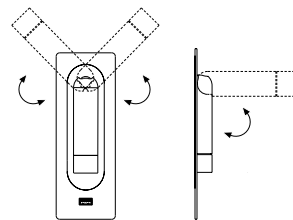

Ledtube

Daniel López

marset

Ledtube USB

Variedad de posiciones

Este aplique orientable es fácil de usar ya que la luz se enciende automáticamente al abrir el Ledtube y se apaga al cerrarlo. Rejilla en forma de panel de abeja para evitar el deslumbramiento.

Ledtube USB

Fuente de luz:
LED SMD 700mA 2,1W 2700K
CRI80 226,5lm

Luminaria:
90 - 264 VAC 5,2W 131lm

LED incluido

Óptica

Estructura de aluminio inyectado y pieza frontal de policarbonato transparente. Pulsador incorporado para encender o apagar la fuente de luz al abrir o cerrar el aplique.

- Aluminio
- Blanco (Ral 9003)
- Negro (Ral 9005)
- Bronce

- [Descargar](#) Instrucciones de montaje
- [Descargar](#) 2D
- [Descargar](#) 3D
- [Descargar](#) Fotometrías

Range