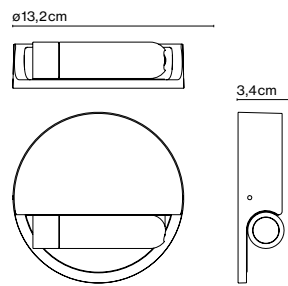

Ledtube R

Daniel López

marset

Ledtube R left

Ledtube R right

Ledtube R

Fuente de luz:
LED SMD 700mA 2,1W 2700K
CRI90 226,5lm

Luminaria:
100 - 240 VAC 4,25W 131lm

LED incluido

Óptica

Estructura de aluminio inyectado y pieza frontal de policarbonato transparente. Pulsador incorporado para encender o apagar la fuente de luz al abrir o cerrar el aplique.

- Aluminio satinado
- Blanco (Ral 9010)
- Negro (Ral 9005)
- Bronce