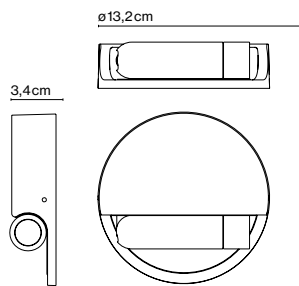

Ledtube R

Daniel López

marset

Ledtube R left

Ledtube R right

Ledtube R

Fuente de luz:
LED SMD 700mA 2,1W 2700K
CRI90 226,5lm

Luminaria:
100 - 240 VAC 4,25W 131lm

LED incluido

Óptica

Estructura de aluminio inyectado y pieza frontal de policarbonato transparente. Pulsador incorporado para encender o apagar la fuente de luz al abrir o cerrar el aplique.

- Aluminio satinado
- Blanco (Ral 9010)
- Negro (Ral 9005)
- Bronce

- [Descargar](#) Instrucciones de montaje
- [Descargar](#) 2D
- [Descargar](#) 3D
- [Descargar](#) Fotometrías

Colección

info@marset.com
www.marset.com

Este aplique orientable es fácil de usar ya que la luz se enciende automáticamente al abrir el Ledtube y se apaga al cerrarlo.