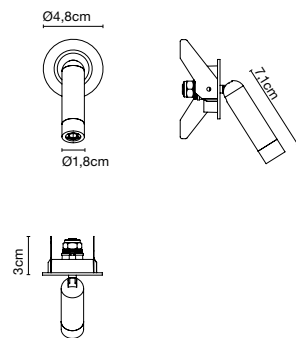

## Daniel López

**marset**

**Ledtube mini**

**Ledtube mini spot**

**Variedad de posiciones**

El Ledtube mini responde a un nuevo tamaño que se echaba de menos: el mismo diseño pero más pequeño y compacto que respeta las proporciones del original.

**Ledtube mini**

LED 3,6W 700mA 2700K  
CRI90  
Fuente de luz - 132lm  
(incluido)

**Ledtube mini spot**

LED 3,6W 700mA 2700K  
CRI90  
Fuente de luz - 132lm  
(incluido)

Óptica

**Estructura de aluminio inyectado y pieza frontal de policarbonato transparente. Rejilla en forma de panel de abeja para evitar deslumbramiento. Pulsador incorporado para encender o apagar la fuente de luz al abrir o cerrar el aplique, excepto en la versión spot.**