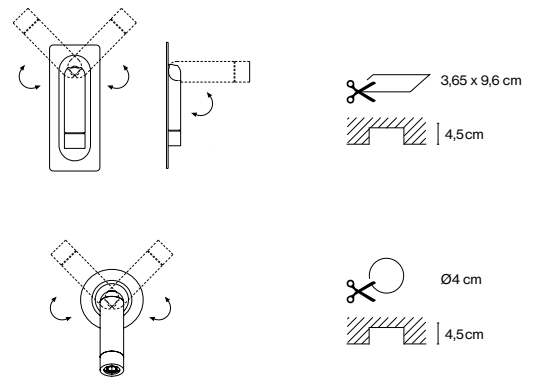

## Daniel López

**marset**

**Ledtube mini**

**Ledtube mini spot**

**Variedad de posiciones**

El Ledtube mini responde a un nuevo tamaño que se echaba de menos: el mismo diseño pero más pequeño y compacto que respeta las proporciones del original.

**Ledtube mini**

LED 3,6W 700mA 2700K  
CRI90  
Fuente de luz - 132lm  
(incluido)

**Ledtube mini spot**

LED 3,6W 700mA 2700K  
CRI90  
Fuente de luz - 132lm  
(incluido)

Óptica

**Estructura de aluminio inyectado y pieza frontal de policarbonato transparente. Rejilla en forma de panel de abeja para evitar deslumbramiento. Pulsador incorporado para encender o apagar la fuente de luz al abrir o cerrar el aplique, excepto en la versión spot.**