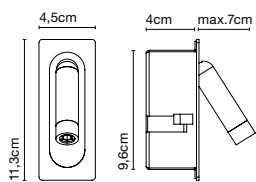

## Daniel López

**marset**

**Ledtube mini**

**Ledtube mini spot**

**Variedad de posiciones**

El Ledtube mini responde a un nuevo tamaño que se echaba de menos: el mismo diseño pero más pequeño y compacto que respeta las proporciones del original.

**Ledtube mini**

LED 3,6W 700mA 2700K  
CRI90  
Fuente de luz - 132lm  
(incluido)

**Ledtube mini spot**

LED 3,6W 700mA 2700K  
CRI90  
Fuente de luz - 132lm  
(incluido)

Óptica

**Estructura de aluminio inyectado y pieza frontal de policarbonato transparente. Rejilla en forma de panel de abeja para evitar deslumbramiento. Pulsador incorporado para encender o apagar la fuente de luz al abrir o cerrar el aplique, excepto en la versión spot.**