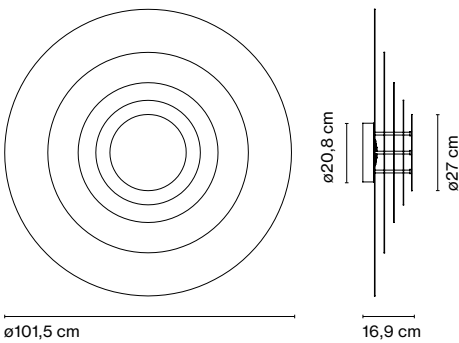

Concentric L