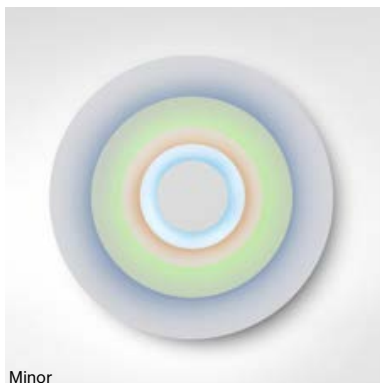

## Rob Zinn

**marset**

Corona

Major

**Concentric L**

**Concentric M**

**Concentric S**

Minor

**Concentric L / M / S**  
 LED SMD 11,5W 700mA  
 2700K CRI90  
 Fuente de luz 1019lm (incluido)

Placas concéntricas y superpuestas de metal lacado en blanco. El interior de estas placas está recubierto de vinilos de distintos colores.

info@marset.com  
 www.marset.com

Concentric es una luminaria impactante, lo mismo apagada que encendida, aunque es en la oscuridad, con la luz prendida, cuando se muestra más impresionante y dinámica.