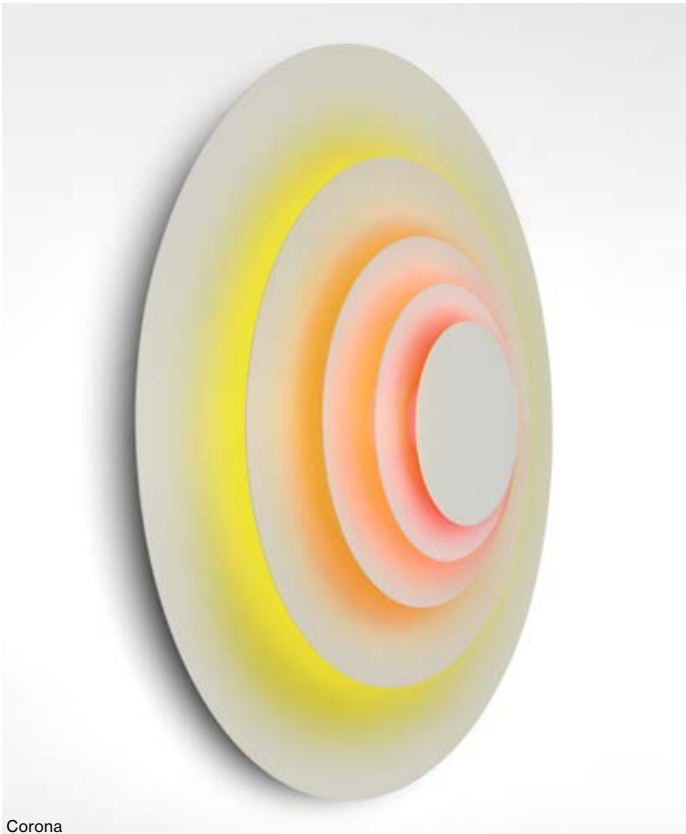

# Concentric

## Rob Zinn

**marset**

Corona

Major

**Concentric L**

**Concentric M**

**Concentric S**

Minor

**Concentric L / M / S**  
 LED SMD 11,5W 700mA  
 2700K CRI90  
 Fuente de luz 1019lm (incluido)

Placas concéntricas y superpuestas de metal lacado en blanco. El interior de estas placas está recubierto de vinilos de distintos colores.

info@marset.com  
 www.marset.com

Concentric es una luminaria impactante, lo mismo apagada que encendida, aunque es en la oscuridad, con la luz prendida, cuando se muestra más impresionante y dinámica.