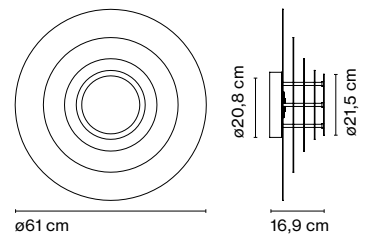

Concentric S

Minor

Concentric L / M / S
LED SMD 11,5W 700mA
2700K CRI90
Fuente de luz 1019lm (incluido)

Placas concéntricas y superpuestas de metal lacado en blanco. El interior de estas placas está recubierto de vinilos de distintos colores.

- Corona
  - Naranja claro
  - Dorado
  - Amarillo
  - Amarillo neón
- Major
  - Marrón nuez
  - Dorado
  - Rosa claro
  - Rojo anaranjado
- Minor
  - Azul hielo
  - Marrón cacao
  - Menta
  - Azul cielo

dimmable*

*Regulación con dispositivo de corte al inicio o al final de fase (Triac)

- [Descargar](#) Instrucciones de montaje
- [Descargar](#) 2D
- [Descargar](#) 3D
- [Descargar](#) Etiqueta energética

info@marset.com
www.marset.com

Concentric es una luminaria impactante, lo mismo apagada que encendida, aunque es en la oscuridad, con la luz prendida, cuando se muestra más impresionante y dinámica.