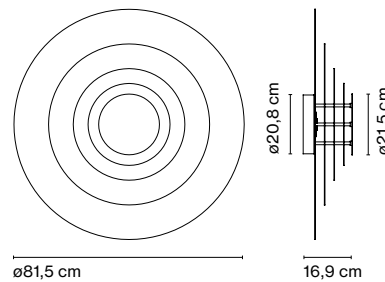

Concentric M