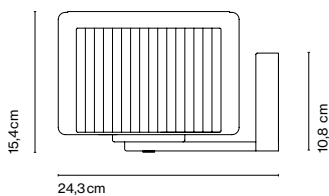

Mercer

Joan Gaspar y Javier M. Borrás

marset

**Mercer A****Mercer A**

- ⦿ E14 HSGSP/C/UB 46W
- ⦿ E14 LED 5W

Soporte de hierro cromado. Pantalla textil que flota en una estructura de cristal soplado transparente. Disco difusor opal en la parte superior.

Estructura

- Cromo

Pantalla

- Cintas de algodón crudo
- Blanco perla

[Descargar](#) Instrucciones de montaje

[Descargar](#) 2D

[Descargar](#) 3D

[Descargar](#) Etiqueta energética