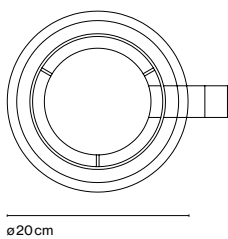

Mercer

Joan Gaspar y Javier M. Borrás

marset

**Mercer A****Mercer A**

- ⦿ E14 HSGSP/C/UB 46W
- ⦿ E14 LED 5W

Soporte de hierro cromado. Pantalla textil que flota en una estructura de cristal soplado transparente. Disco difusor opal en la parte superior.

Estructura

- Cromo

Pantalla

- Cintas de algodón crudo
- Blanco perla

[Descargar](#) Instrucciones de montaje

[Descargar](#) 2D

[Descargar](#) 3D

[Descargar](#) Etiqueta energética