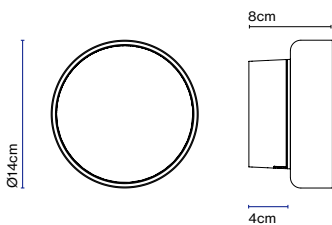

Roc

Joan Gaspar

marset

Roc IP65

Roc IP65

LED COB 8W 230V 2700K
CRI90
Fuente de luz - 544lm
(incluido)

Estructura de aluminio lacado que soporta un difusor de vidrio prensado texturizado.

● Negro

- [Descargar](#) Instrucciones de montaje
- [Descargar](#) Etiqueta energética
- [Descargar](#) 2D
- [Descargar](#) 3D
- [Descargar](#) Fotometrías

info@marset.com
www.marset.com

Aplique para exterior e interior, compacto y con un difusor de vidrio prensado. Su pantalla ondulada recubre la luz y la desdibuja: no se conforma con solo iluminar, sino que también logra crear ambiente.