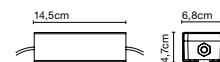

Caja de ABS con embellecedor de aluminio pintado en polvo. Dispositivo controlable a través de bluetooth, que permite regular la intensidad de luz o el apagado y encendido. Disponible en Android o iOS con la app Casambi.