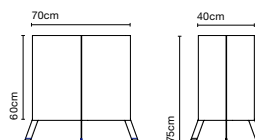

Dimmer Casambi IP65

Caja de ABS con embellecedor de aluminio pintado en polvo. Dispositivo controlable a través de bluetooth, que permite regular la intensidad de luz o el apagado y encendido. Disponible en Android o iOS con la app Casambi.

Con el propósito de componer espacios a través de la luz, separar ambientes o unirlos aparece esta nueva colección de lámparas de pie de grandes dimensiones y poco volumen.

LaFlaca
E27 LED Standard 8W
2700K

○ Beige

Cable eléctrico en negro

Estructura de acero inoxidable lacada en gris envuelta en una pantalla de textilene. Difusor de metacrilato translúcido.

[Descargar](#) Instrucciones de montaje

[Descargar](#) Etiqueta energética

[Descargar](#) 2D

[Descargar](#) 3D

[Descargar](#) Fotometrías