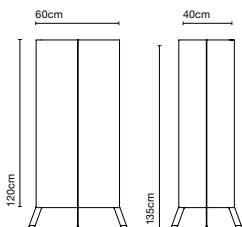

LaFlaca 120

LaFlaca 90