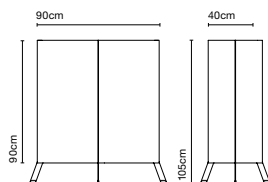

LaFlaca 90

LaFlaca 60

Dimmer Casambi IP65

Caja de ABS con embellecedor de aluminio pintado en polvo. Dispositivo controlable a través de bluetooth, que permite regular la intensidad de luz o el apagado y encendido. Disponible en Android o iOS con la app Casambi.

Con el propósito de componer espacios a través de la luz, separar ambientes o unirlos aparece esta nueva colección de lámparas de pie de grandes dimensiones y poco volumen.

LaFlaca
E27 LED Standard 8W
2700K

○ Beige

Cable eléctrico en negro

Estructura de acero inoxidable lacada en gris envuelta en una pantalla de textilene. Difusor de metacrilato translúcido.

[Descargar](#) Instrucciones de montaje

[Descargar](#) Etiqueta energética

[Descargar](#) 2D

[Descargar](#) 3D

[Descargar](#) Fotometrías