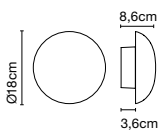

Fuente de luz:
LED COB 230 VAC 8W 2700K CRI90 571lm
Luminaria:
230 VAC TRIAC 8,47W 89lm

Babila 28

Fuente de luz:
LED COB 230 VAC 8W 2700K CRI90 571lm
Luminaria:
230 VAC TRIAC 8,47W 185lm

LED included

Difusor de acero inoxidable pulido AISI 316L con el interior siempre en blanco.

- Acero inoxidable pulido
- Blanco (RAL 9010)
- Marrón (RAL 8019)

- [Descargar](#) Instrucciones de montaje
- [Descargar](#) Etiqueta energética
- [Descargar](#) 2D
- [Descargar](#) 3D
- [Descargar](#) Fotometrías

Babila demuestra que el material puede ser tan importante como la forma en un diseño. Este nuevo aplico de pared para exterior es de acero inoxidable pulido, un objeto de forma redondeada con efecto panorámico que refleja el entorno.