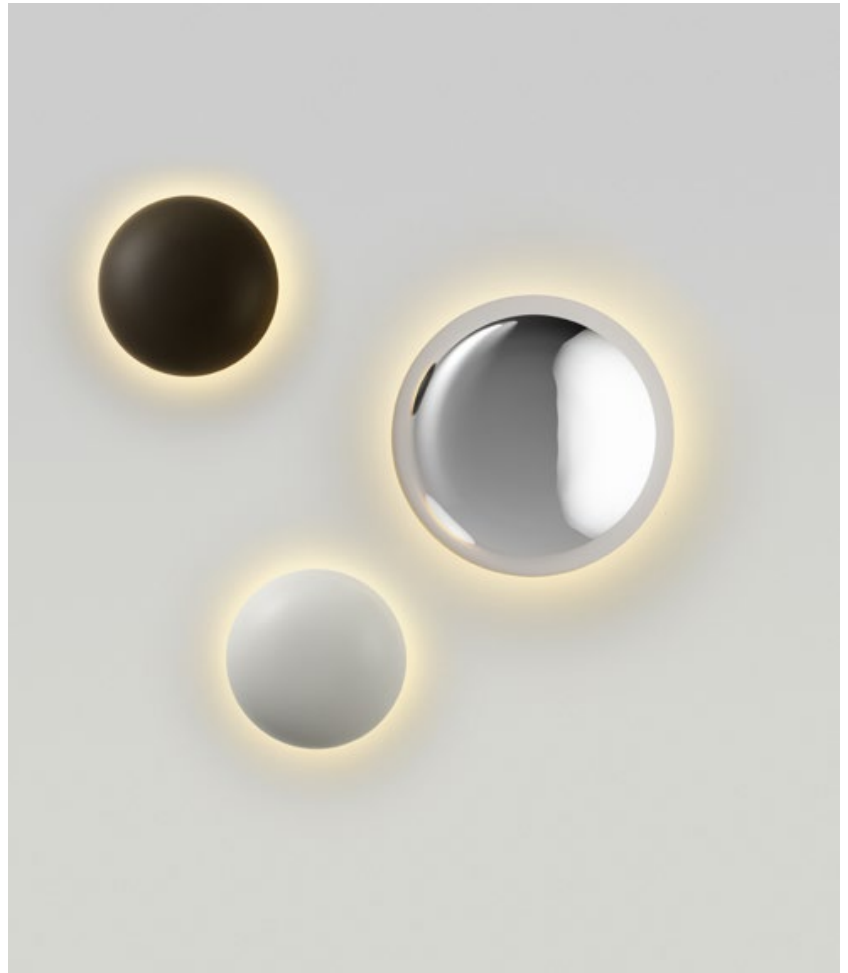

Babila

Marco Zanuso Jr

marset

Babila 18

Babila 28

Babila 18/ 28

LED COB 8W 230V 2700K CRI90
Fuente de luz - 544lm
(incluido)

Difusor de acero inoxidable pulido AISI 316L con el interior siempre en blanco.

- Acero inoxidable pulido
- Blanco (RAL 9010)
- Marrón (RAL 8019)

- [Descargar](#) Instrucciones de montaje
- [Descargar](#) Etiqueta energética
- [Descargar](#) 2D
- [Descargar](#) 3D
- [Descargar](#) Fotometrías

Babila demuestra que el material puede ser tan importante como la forma en un diseño. Este nuevo aplico de pared para exterior es de acero inoxidable pulido, un objeto de forma redondeada con efecto panorámico que refleja el entorno.