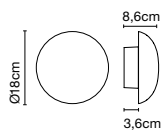

Babila

Marco Zanuso Jr

marset

Babila 18

Babila 28

Babila 18/ 28

LED COB 8W 230V 2700K CRI90
Fuente de luz - 544lm
(incluido)

Difusor de acero inoxidable pulido AISI 316L con el interior siempre en blanco.