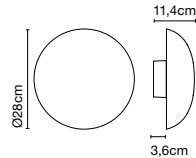

Babila

Marco Zanuso Jr

marset

Babila 18

Babila 28

Babila 18/ 28

LED COB 8W 230V 2700K CRI90
Fuente de luz - 544lm
(incluido)

Difusor de acero inoxidable pulido AISI 316L con el interior siempre en blanco.