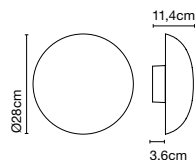

Babila

Marco Zanuso Jr

marset

Babila 18

Babila 28

Babila 18

Fuente de luz:
LED COB 230 VAC 8W 2700K CRI90 571lm
Luminaria:
230 VAC TRIAC 8,47W 89lm

Babila 28

- [Descargar](#) Instrucciones de montaje
- [Descargar](#) Etiqueta energética
- [Descargar](#) 2D
- [Descargar](#) 3D
- [Descargar](#) Fotometrías

Babila demuestra que el material puede ser tan importante como la forma en un diseño. Este nuevo aplico de pared para exterior es de acero inoxidable pulido, un objeto de forma redondeada con efecto panorámico que refleja el entorno.