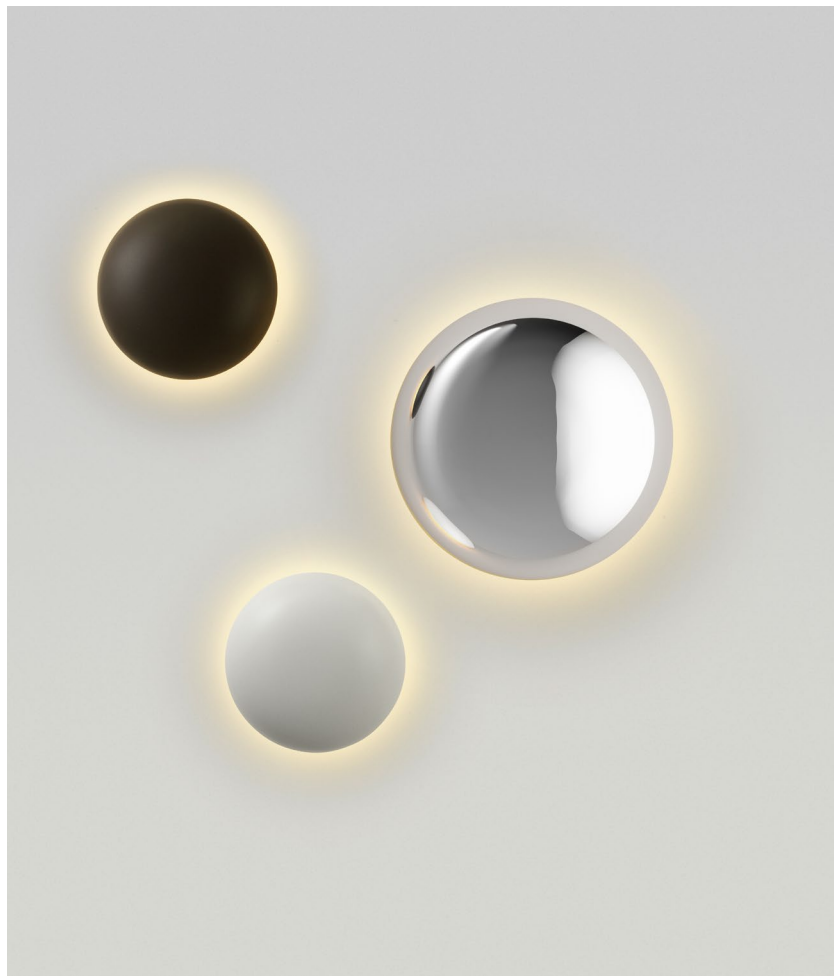

Babila

Marco Zanuso Jr

marset

Babila 18

Babila 28

Babila 18

Fuente de luz:
LED COB 230 VAC 8W 2700K CRI90 571lm
Luminaria:
230 VAC TRIAC 8,47W 89lm

Babila 28

Fuente de luz:
LED COB 230 VAC 8W 2700K CRI90 571lm
Luminaria:
230 VAC TRIAC 8,47W 185lm

LED included

Difusor de acero inoxidable pulido AISI 316L con el interior siempre en blanco.

- Acero inoxidable pulido
- Blanco (RAL 9010)
- Marrón (RAL 8019)

- [Descargar](#) Instrucciones de montaje
- [Descargar](#) Etiqueta energética
- [Descargar](#) 2D
- [Descargar](#) 3D
- [Descargar](#) Fotometrías

Babila demuestra que el material puede ser tan importante como la forma en un diseño. Este nuevo aplico de pared para exterior es de acero inoxidable pulido, un objeto de forma redondeada con efecto panorámico que refleja el entorno.