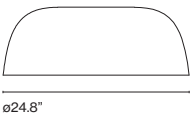

Djembé C 65.23