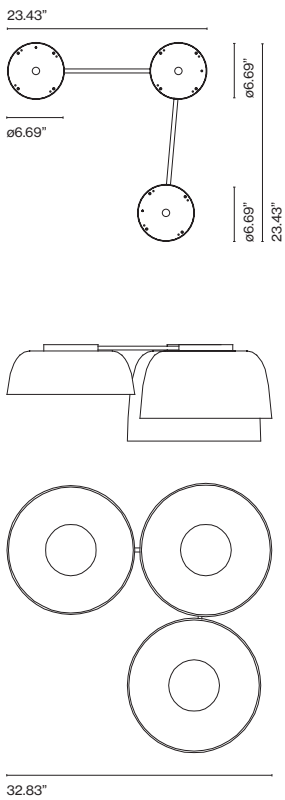

## Joan Gaspar

marset

**Djembé C 42.13**

**Djembé C 42.21**

**Djembé C 42.28**

**Djembé C 42**  
LED SMD 19W  
700mA 2700K CRI90  
**C 42.13**  
Delivered lumens 846lm  
**C 42.21**  
Delivered lumens 955lm  
**C 42.28**  
Delivered lumens 925lm (included)

**Accessory  
C2 Djembé 42**

**Accessory  
C2 Djembé 65**

**Accessory  
C3 Djembé 42**

**Accessory  
C3 Djembé 65**