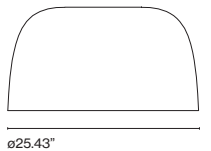

Djembé C 65.35