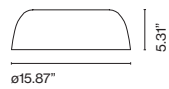

## Joan Gaspar

marset

**Djembé C 42.13**

**Djembé C 42.21**

**Djembé C 42.28**

**Djembé C 42**  
LED SMD 19W  
700mA 2700K CRI90  
**C 42.13**  
Delivered lumens 846lm  
**C 42.21**  
Delivered lumens 955lm  
**C 42.28**  
Delivered lumens 925lm (included)