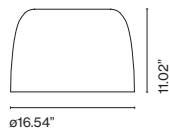

## Joan Gaspar

marset

**Djembé C 42.13**

**Djembé C 42.21**

**Djembé C 42.28**

**Djembé C 42**  
LED SMD 19W  
700mA 2700K CRI90  
**C 42.13**  
Delivered lumens 846lm  
**C 42.21**  
Delivered lumens 955lm  
**C 42.28**  
Delivered lumens 925lm (included)