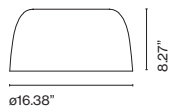

## Joan Gaspar

marset

**Djembé C 42.13**

**Djembé C 42.21**

**Djembé C 42.28**

**Djembé C 42**  
LED SMD 19W  
700mA 2700K CRI90  
**C 42.13**  
Delivered lumens 846lm  
**C 42.21**  
Delivered lumens 955lm  
**C 42.28**  
Delivered lumens 925lm (included)