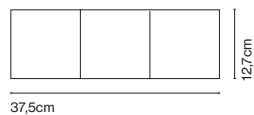

🕒 Transparent

Translucent electrical cord
Atlas with track adaptor

- [Download](#) Assembly Instructions
- [Download](#) 2D
- [Download](#) 3D
- [Download](#) Energy label

Base Atlas 2

Base Atlas 3

Range

info@marset.com
www.marset.com