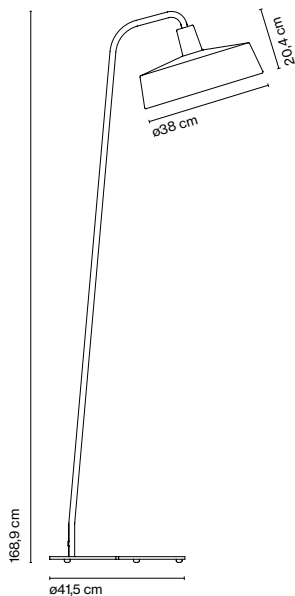

Soho 38 P

Dimmer Casambi IP65

Soho 38 P

Fuente de luz:
LED SMD 700mA 8,2W
2700K CRI90 913lm

Luminaria:
220 - 240 VAC TRIAC 9,89W

LED incluido

Cable eléctrico en negro.

Pantalla de polietileno rotomoldeado. Difusor de metacrilato opal. Estructura metálica lacada en negro con tratamiento antioxidante de cataforesis para exterior.

- Blanco
- Gris piedra
- Negro
- Azul cielo

- **Descargar** Instrucciones de montaje
- **Descargar** Fotometrías
- **Descargar** 2D
- **Descargar** 3D