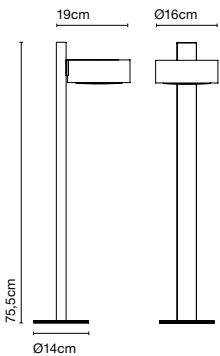

## Joan Gaspar

**marset**

**Plaff-on! B IP65**

**Plaff-on! B IP65**

LED COB 8W 230V 2700K  
CRI90  
Fuente de luz - 544lm  
(incluido)

**Estructura de aluminio lacado que soporta un cristal soplado opal.**