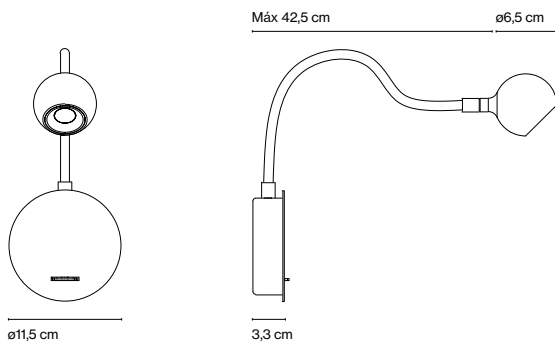

N°8 Christophe Mathieu

marset

Nº8

Nº8

LED 3W 700mA 2700K
150lm (incluido)

Placa de metal lacado en negro con flexo negro forrado con tejido trenzado. Cabezal torneado en roble o wengué. Interruptor incorporado en la base.

- Roble
- Wengué

- [Descargar](#) Instrucciones de montaje
- [Descargar](#) 2D
- [Descargar](#) 3D
- [Descargar](#) Etiqueta energética

info@marset.com
www.marset.com

La esfera de madera de su difusor tiene un trabajo artesanal que hace que cada lámpara nos parezca única; su textura tiene la calidad de que al manipularla nos recuerda el suave tacto de una bola de billar.